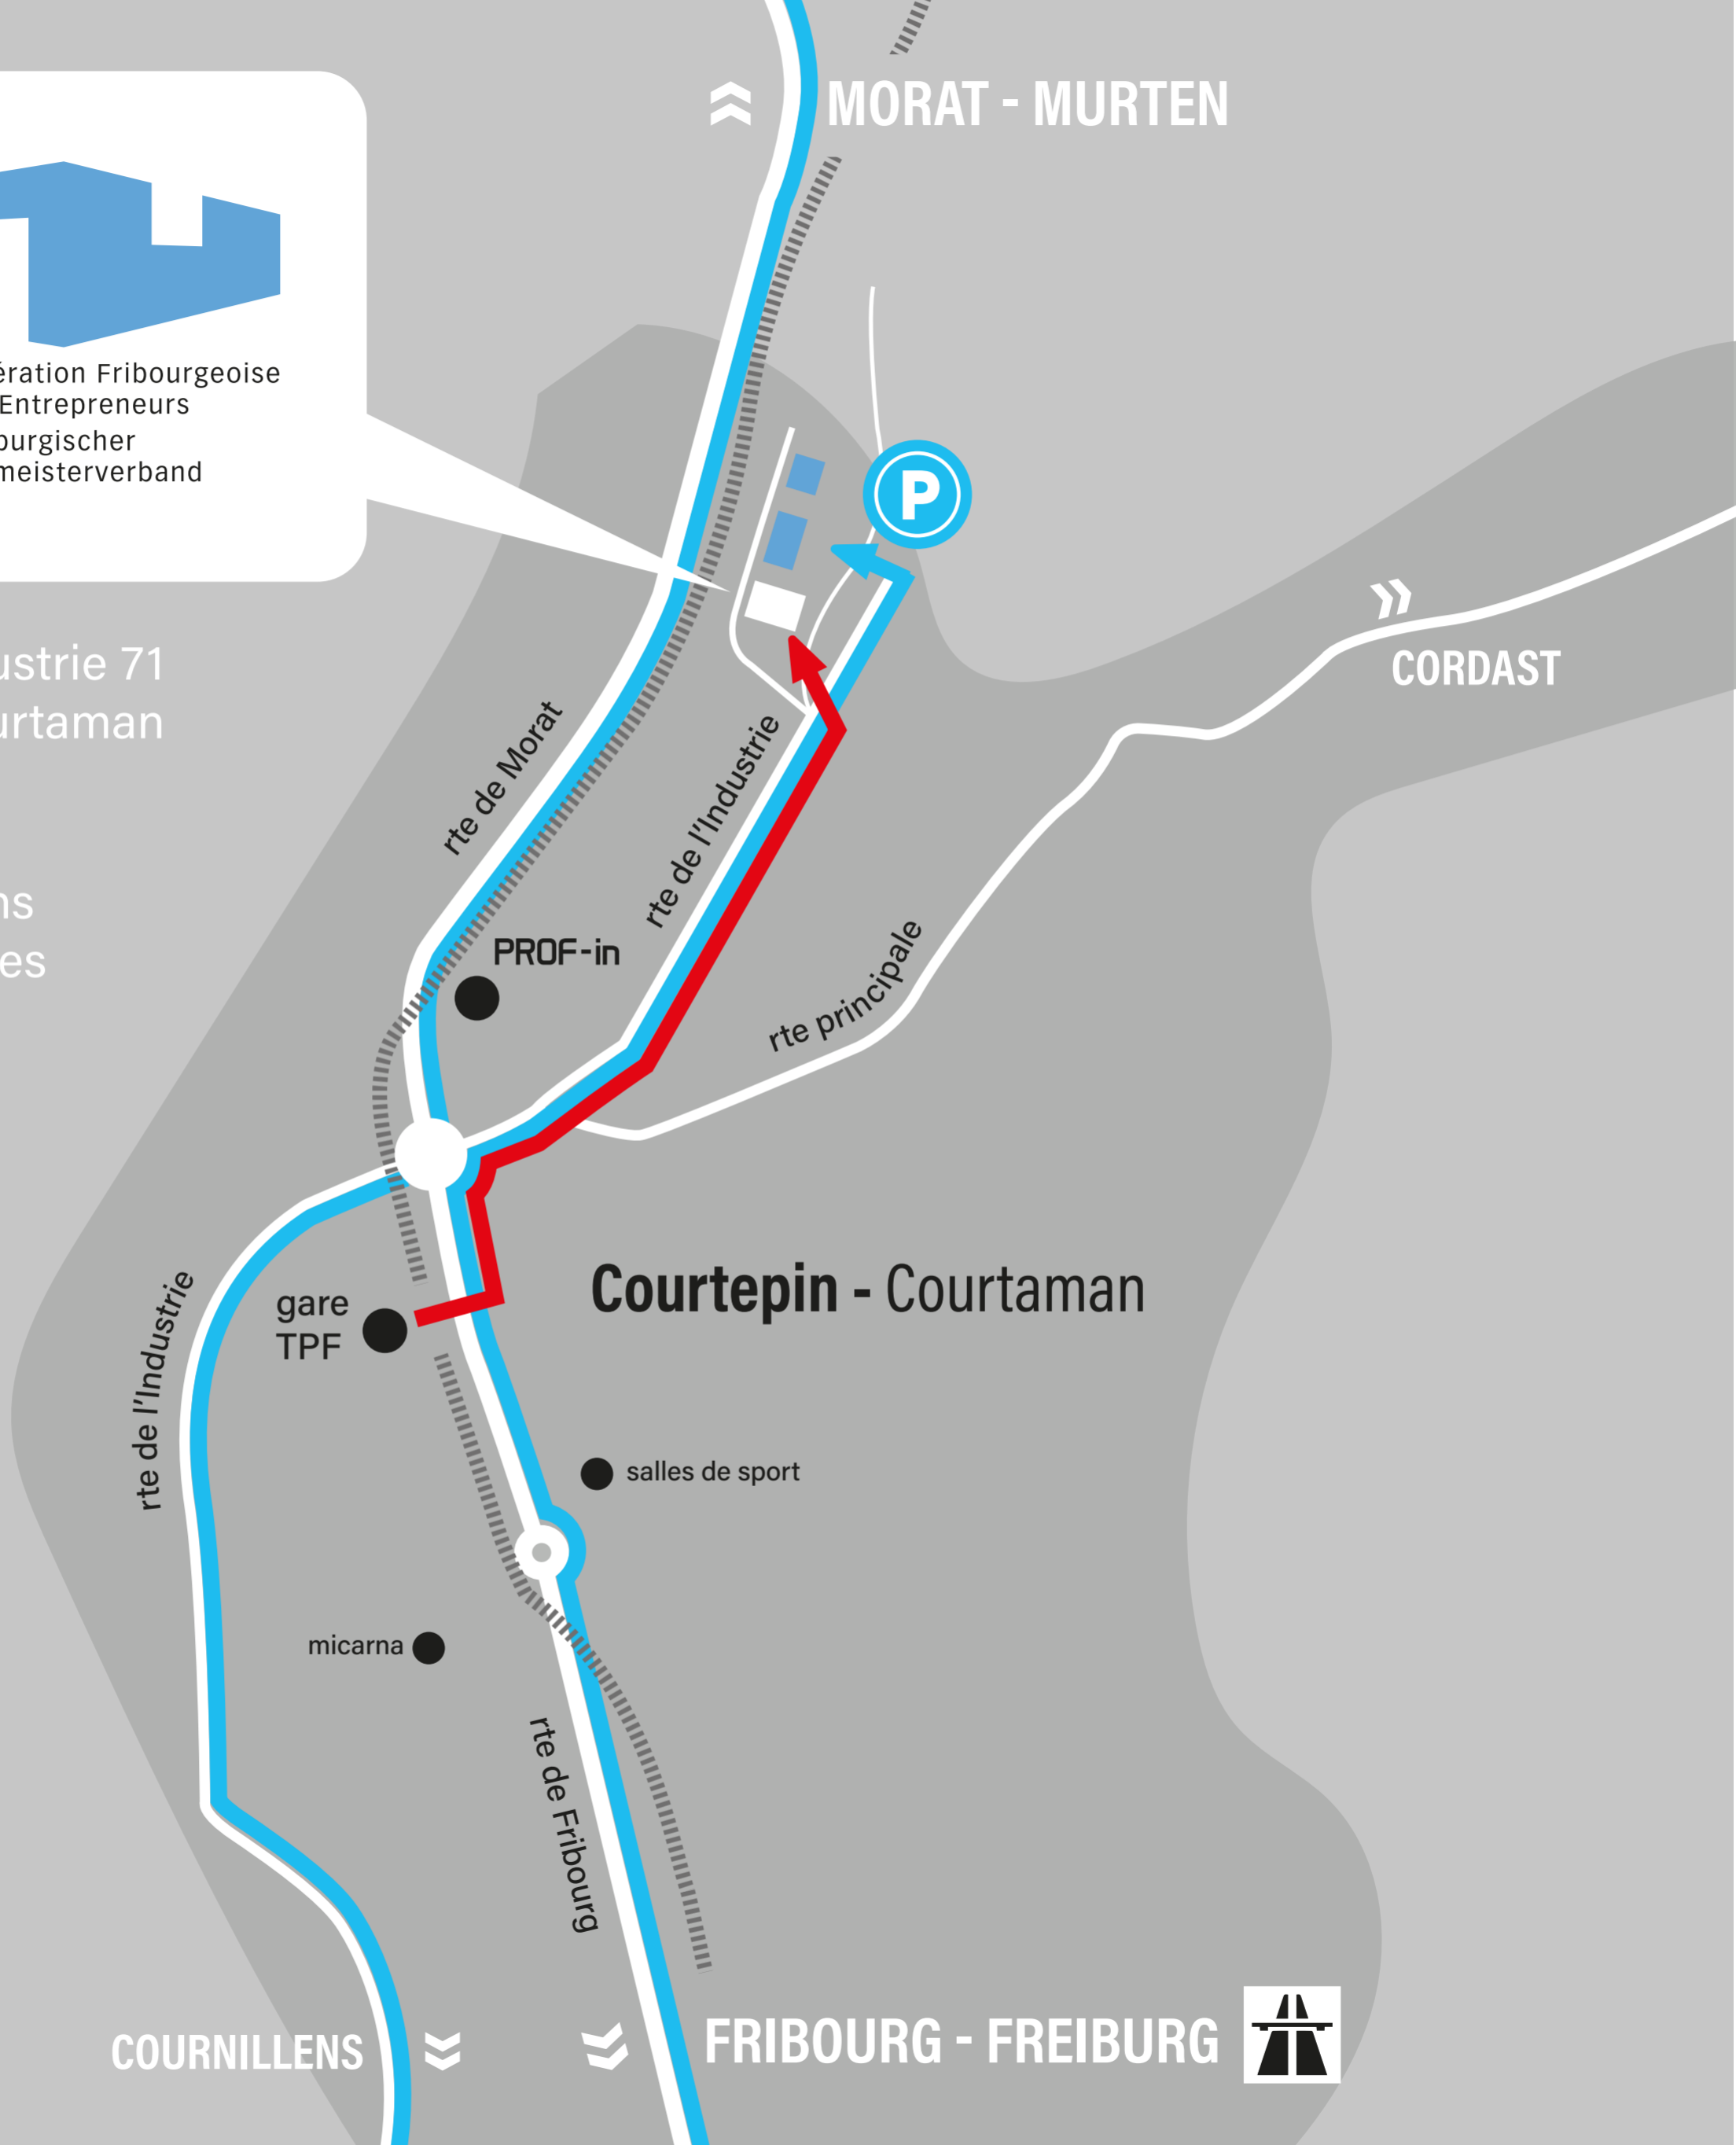

**FFE** Fédération Fribourgeoise  
des Entrepreneurs  
**FBV** Freiburger  
Baumeisterverband

Rte de l'Industrie 71  
CH-1791 Courtaman

- accès piétons
- accès voitures

COURNILLENS

FRIBOURG - FREIBURG